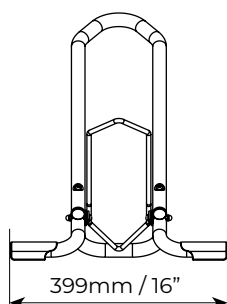

GROUND 2.0

Supporto per bici da terra pieghevole. Compatibile anche con E-bike e Fat bike.

Foldable bike floor stand. Compatible also with E-bikes and Fat bikes.

Art.000129700000

Ground 2.0	Art.000129700000
Peso prodotto Product weight	2,7kg / 6lb
Materiale Material	Acciaio Steel
	x1
E-bike	✓
Fat bike	✓

OPTIONAL EXTENSION KIT

M: Art. 000140500000

XL: Art.000131100000

Kit d'estensione che consente di trasportare comodamente più supporti Snorkel o Ground 2.0 contemporaneamente. Installazione con cinghie su furgoni, furgoncini piattaforme posteriori dei pickup.