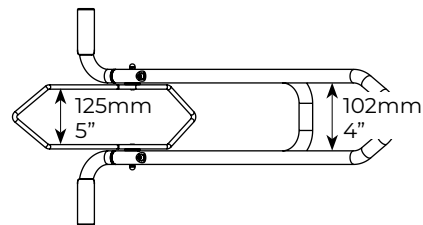

GROUND 2.0

Supporto per bici da terra pieghevole. Compatibile anche con E-bike e Fat bike.

Foldable bike floor stand. Compatible also with E-bikes and Fat bikes.

Art.000129700000

Ground 2.0	Art.000129700000
Peso prodotto Product weight	2,7kg / 6lb
Materiale Material	Acciaio Steel
	x1
E-bike	✓
Fat bike	✓

OPTIONAL EXTENSION KIT

M: Art. 000140500000

XL: Art.000131100000

Kit d'estensione che consente di trasportare comodamente più supporti Snorkel o Ground 2.0 contemporaneamente. Installazione con cinghie su furgoni, furgoncini piattaforme posteriori dei pickup.