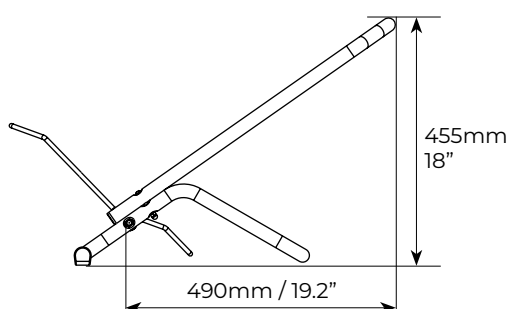

GROUND 2.0

Supporto per bici da terra pieghevole. Compatibile anche con E-bike e Fat bike.

Foldable bike floor stand. Compatible also with E-bikes and Fat bikes.

Art.000129700000

Ground 2.0	Art.000129700000
Peso prodotto Product weight	2,7kg / 6lb
Materiale Material	Acciaio Steel
	x1
E-bike	✓
Fat bike	✓

OPTIONAL EXTENSION KIT

M: Art. 000140500000

XL: Art.000131100000

Kit d'estensione che consente di trasportare comodamente più supporti Snorkel o Ground 2.0 contemporaneamente. Installazione con cinghie su furgoni, furgoncini piattaforme posteriori dei pickup.